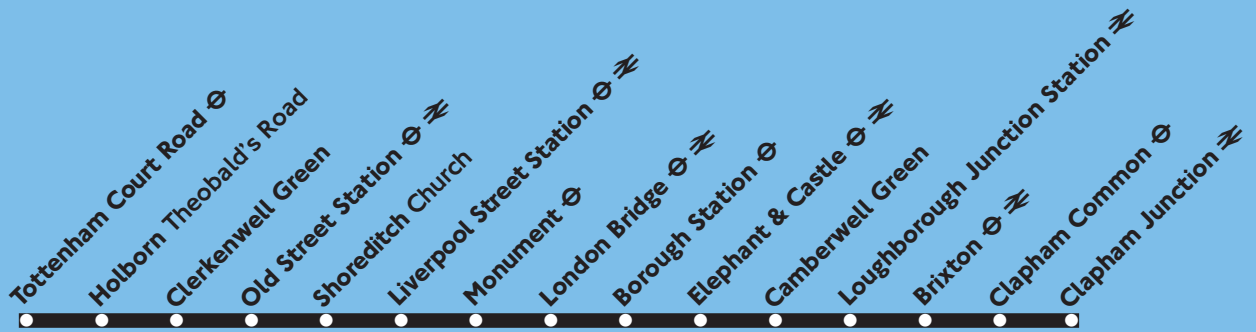

## Tottenham Court Road - Shoreditch - Clapham Junction

To stop the bus, always indicate clearly to the driver

Every night

### Sunday night/Monday morning to Thursday night/Friday morning

Tottenham Court Road Station	0045		15	45		0415
Holborn <i>Theobald's Road</i>	0047		17	47		0417
Clerkenwell Green	0050	<i>Then</i>	20	50		0420
Old Street Station	0053	<i>every</i>	23	53		0423
Shoreditch Church	0055	<i>30 minutes,</i>	25	55		0425
Liverpool Street Station	0058	<i>at these</i>	28	58		0428
London Bridge <i>South Side</i>	0103	<i>minutes</i>	33	03	<i>until</i>	0433
Elephant & Castle	0108	<i>past</i>	38	08		0438
Camberwell Green	0116	<i>the</i>	46	16		0446
Loughborough Junction Station	0119	<i>hour</i>	49	19		0449
Brixton Station	0123		53	23		0453
Clapham Common Station	0130		00	30		0500
Clapham Junction <i>Falcon Road</i>	0137		07	37		0507

### Friday night/Saturday morning and Saturday night/Sunday morning

Tottenham Court Road Station	0045	0115	0145	0215	0245	0315	0345	0415
Holborn <i>Theobald's Road</i>	0047	0117	0147	0217	0247	0317	0347	0417
Clerkenwell Green	0050	0120	0150	0220	0250	0320	0350	0420
Old Street Station	0053	0123	0153	0223	0253	0323	0353	0423
Shoreditch Church	0056	0126	0156	0226	0256	0325	0355	0425
Liverpool Street Station	0059	0129	0159	0229	0259	0328	0358	0428
London Bridge <i>South Side</i>	0104	0134	0204	0234	0304	0333	0403	0433
Elephant & Castle	0110	0140	0210	0240	0310	0338	0408	0438
Camberwell Green	0118	0148	0218	0248	0318	0346	0416	0446
Loughborough Junction Station	0122	0152	0222	0252	0321	0349	0419	0449
Brixton Station	0126	0156	0226	0256	0325	0353	0423	0453
Clapham Common Station	0134	0204	0234	0304	0332	0400	0430	0500
Clapham Junction <i>Falcon Road</i>	0143	0213	0243	0311	0339	0407	0437	0507

## Clapham Junction - Shoreditch - Tottenham Court Road

To stop the bus, always indicate clearly to the driver

Every night