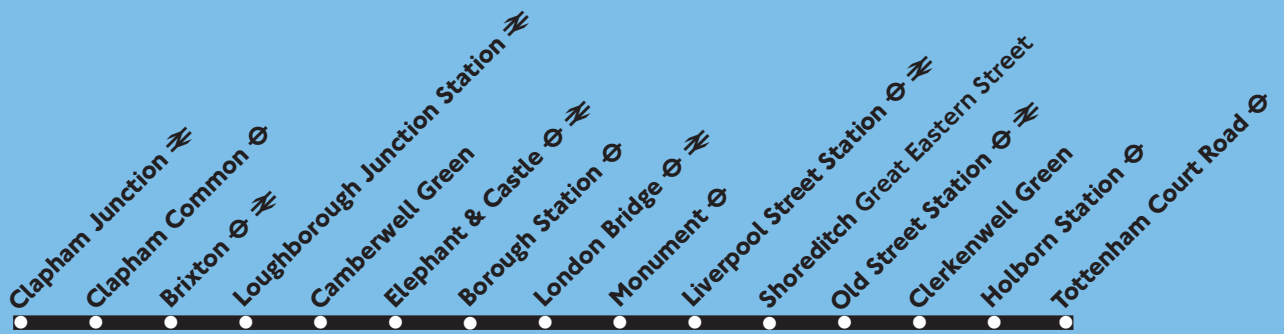

## Tottenham Court Road - Shoreditch - Clapham Junction

To stop the bus, always indicate clearly to the driver

Every night

### Friday night/Saturday morning and Saturday night/Sunday morning

Tottenham Court Road Station	0045	0115	0145	0215	0245	0315	0345	0415
Holborn <i>Theobald's Road</i>	0047	0117	0147	0217	0247	0317	0347	0417
Clerkenwell Green	0050	0120	0150	0220	0250	0320	0350	0420
Old Street Station	0053	0123	0153	0223	0253	0323	0353	0423
Shoreditch Church	0056	0126	0156	0226	0256	0325	0355	0425
Liverpool Street Station	0059	0129	0159	0229	0259	0328	0358	0428
London Bridge <i>South Side</i>	0104	0134	0204	0234	0304	0333	0403	0433
Elephant & Castle	0110	0140	0210	0240	0310	0338	0408	0438
Camberwell Green	0118	0148	0218	0248	0318	0346	0416	0446
Loughborough Junction Station	0122	0152	0222	0252	0321	0349	0419	0449
Brixton Station	0126	0156	0226	0256	0325	0353	0423	0453
Clapham Common Station	0134	0204	0234	0304	0332	0400	0430	0500
Clapham Junction <i>Falcon Road</i>	0143	0213	0243	0311	0339	0407	0437	0507

## Clapham Junction - Shoreditch - Tottenham Court Road

To stop the bus, always indicate clearly to the driver

Every night