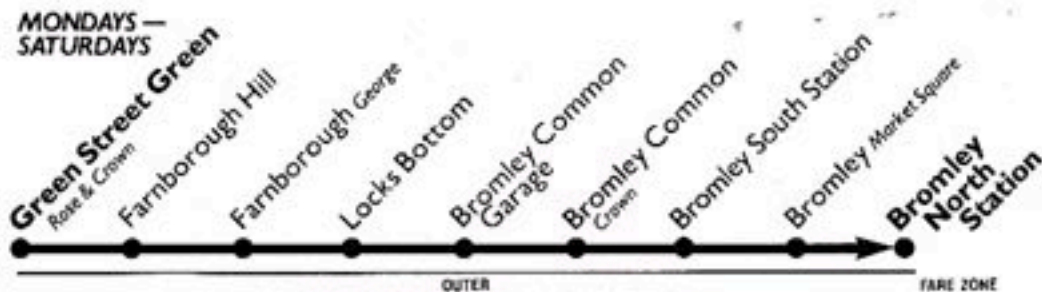

### Mondays to Saturdays

	MF	SO																		
Green Street Green Queens Head	0650	0753	0758	0858	0958	1058	1158	1258	1358	1458	1558	1658	1758	1858	1956	2056	2156	2256		
Green Street Green Oak Farm	0652	0755	0800	0900	1000	1100	1200	1300	1400	1500	1600	1700	1800	1900	1958	2058	2158	2258		
Farnborough George	0655	0800	0803	0903	1003	1103	1203	1303	1403	1503	1603	1703	1803	1903	2001	2101	2201	2301		
Locks Bottom/Farnborough Hospital	0658	0804	0806	0906	1006	1106	1206	1306	1406	1506	1606	1706	1806	1906	2004	2104	2204	2304		
Bromley Common Crown	0704	0814	0812	0912	1012	1112	1212	1312	1412	1512	1612	1712	1812	1912	2009	2109	2209	2309		
Bromley South Station	0709	0822	0818	0918	1018	1118	1218	1318	1418	1518	1618	1718	1818	1918	2014	2114	2214	2314		
Bromley North Station	0713	0827	0822	0922	1022	1122	1222	1322	1422	1522	1622	1722	1822	1922	2018	2118	2218	2318		